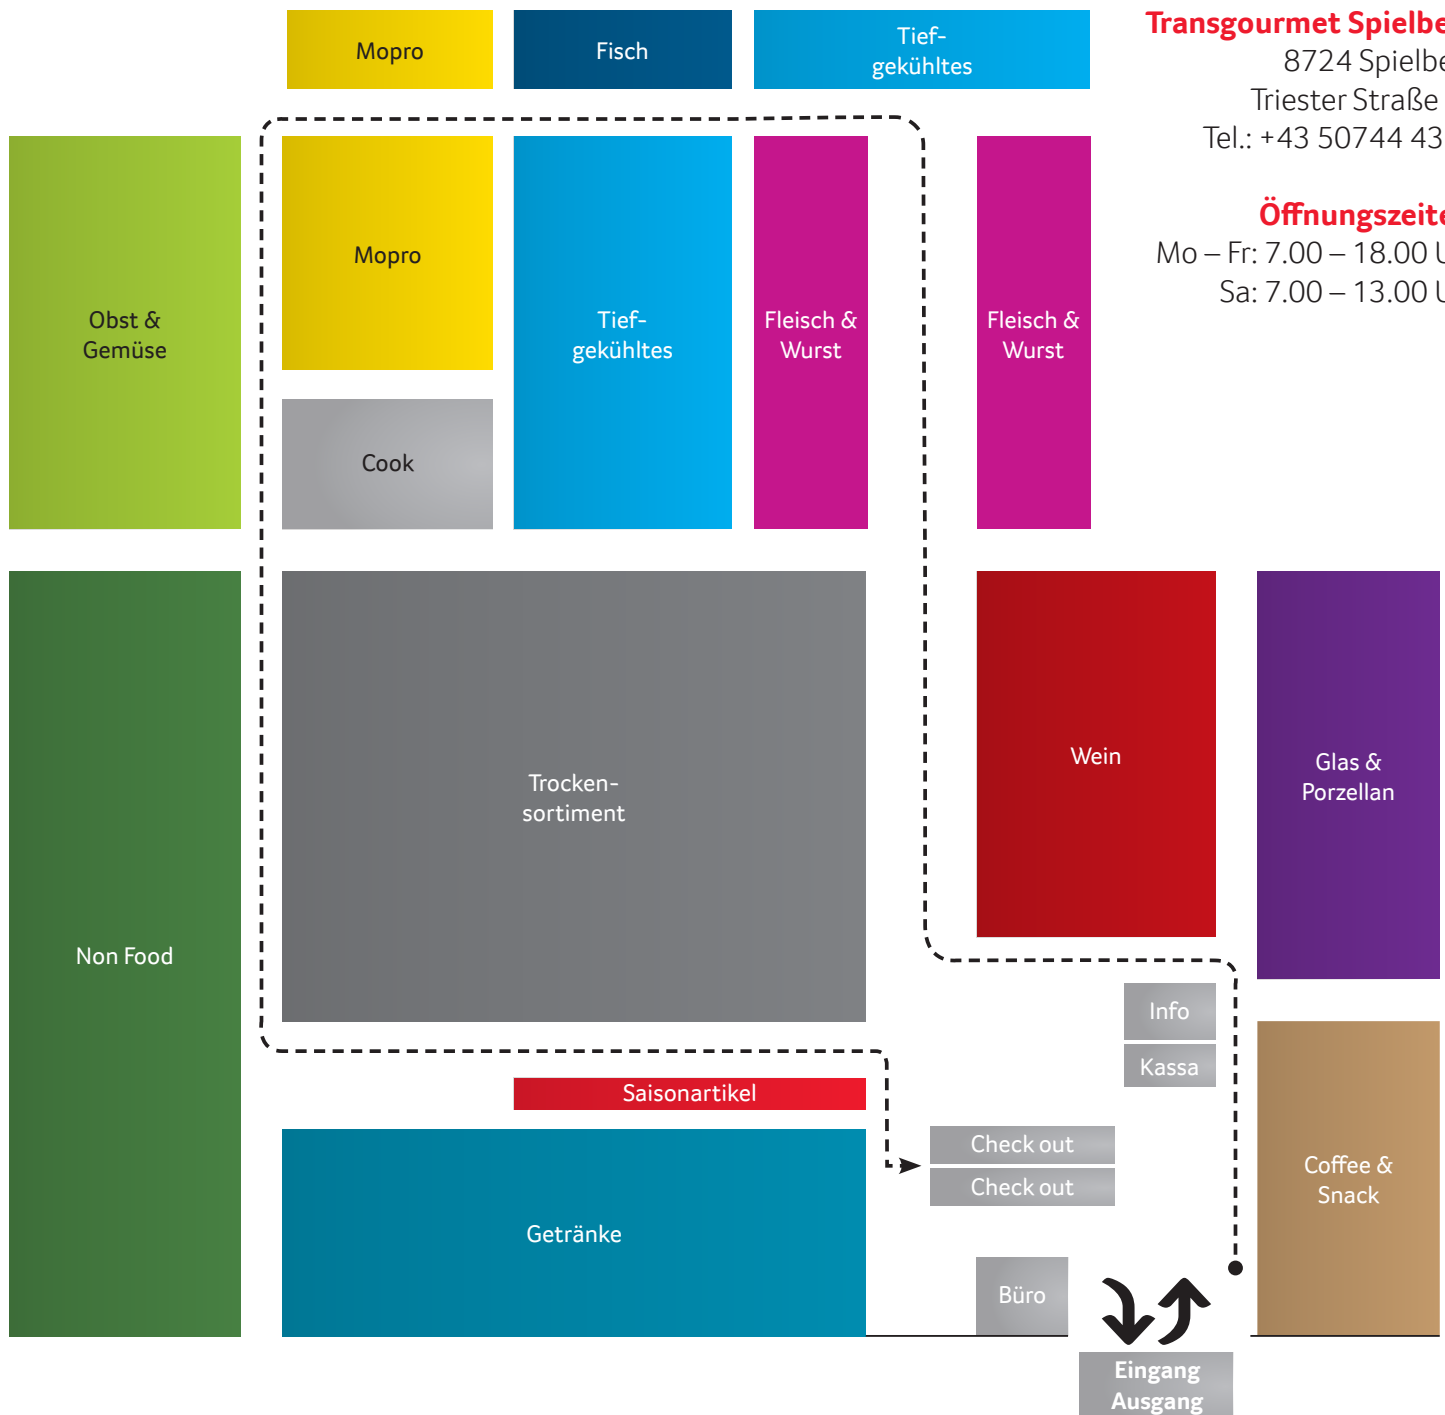

TRANSGOURMET

WO FINDE ICH WAS?

Ihr Wegbegleiter durch den Markt.

Transgourmet Spielberg

8724 Spielberg

Triester Straße 29

Tel.: +43 50744 4300

Öffnungszeiten:

Mo – Fr: 7.00 – 18.00 Uhr

Sa: 7.00 – 13.00 Uhr