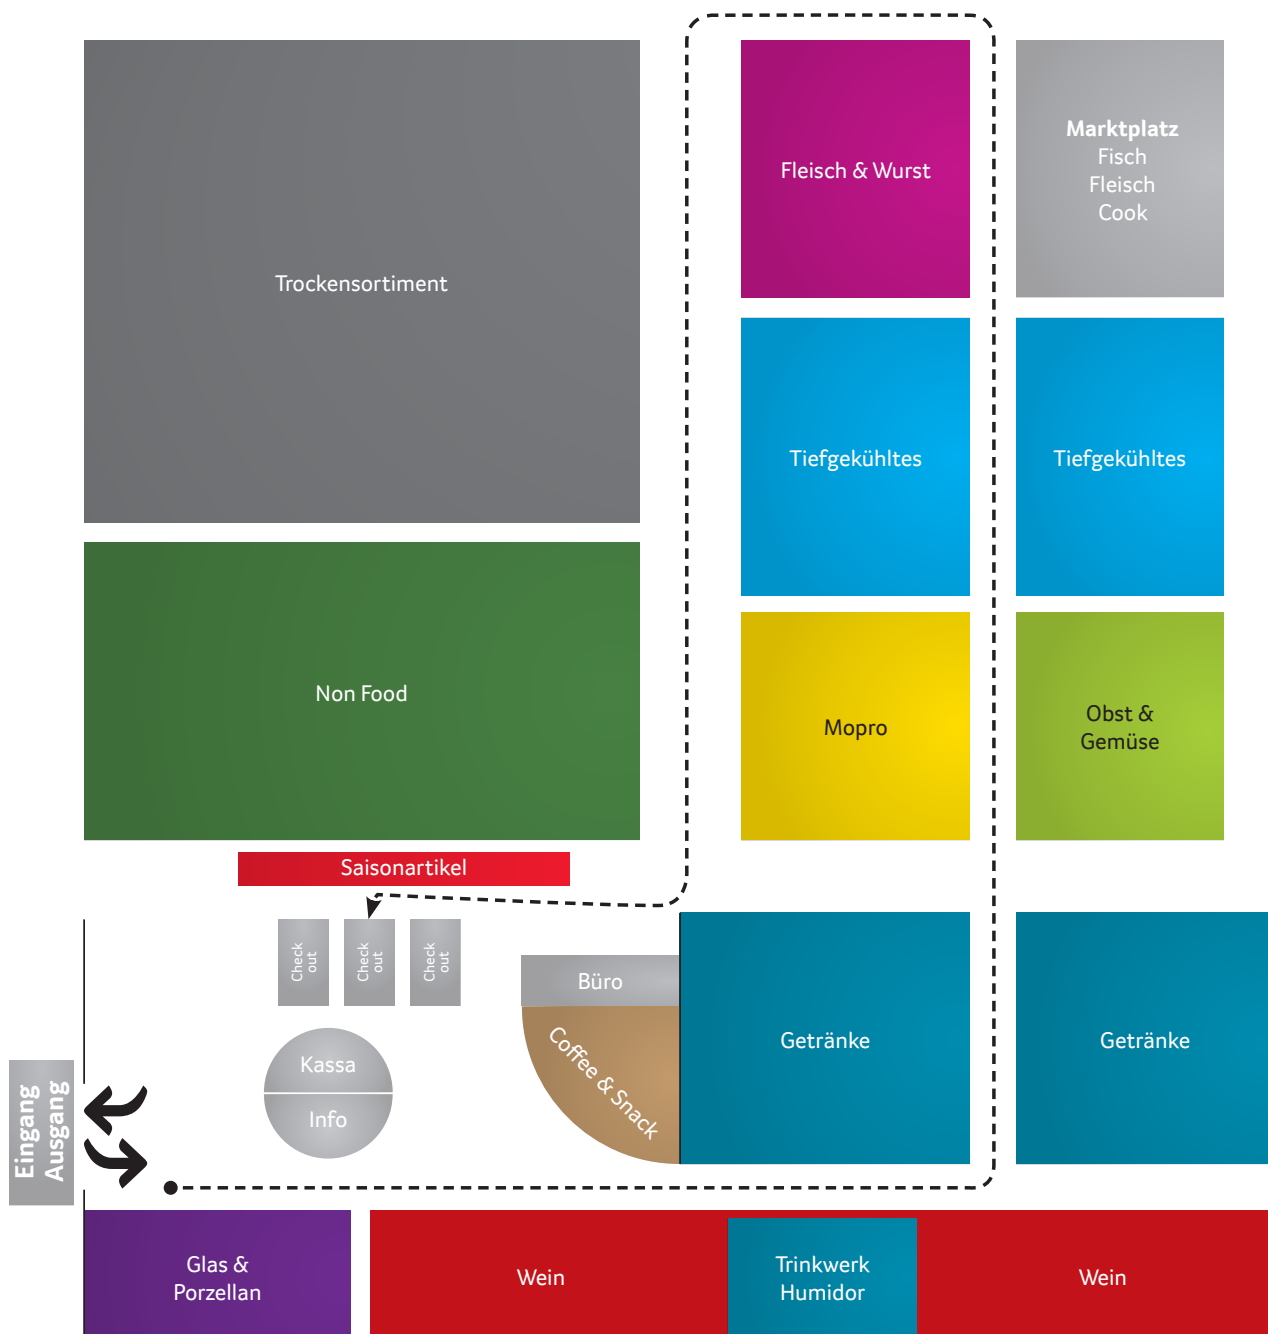

TRANSGOURMET

WO FINDE ICH WAS?

Ihr Wegbegleiter durch den Markt.

Transgourmet Wels

4600 Wels
Wiesenstraße 60
Tel.: +43 5 0744 4001

Öffnungszeiten:

Mo – Fr: 07.00 – 18.00 Uhr
Sa: 07.00 – 13.00 Uhr